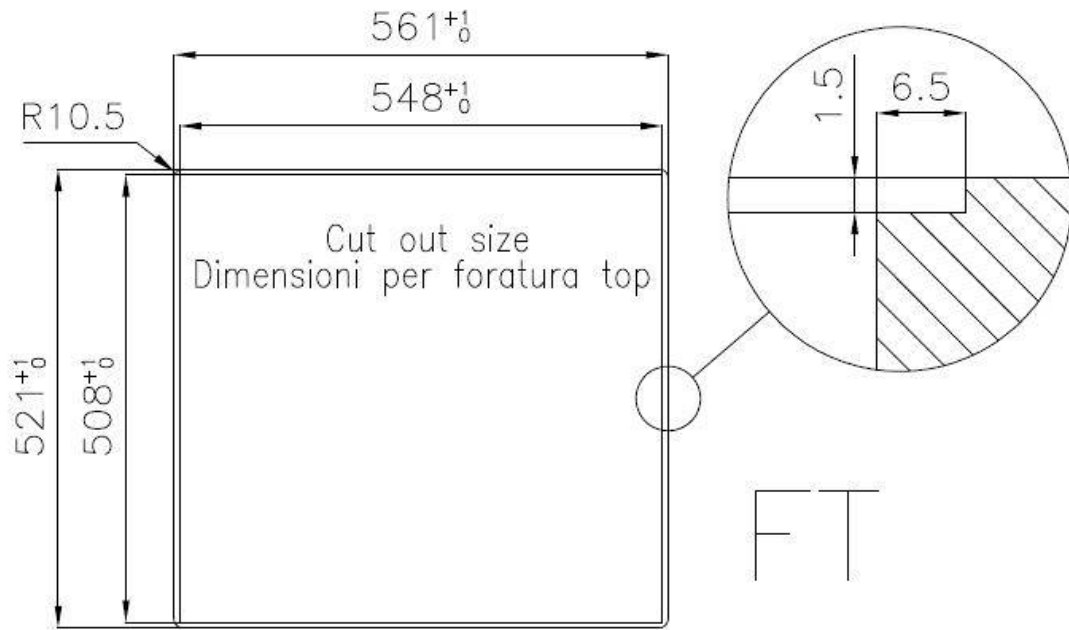

Lavello / Sink cod. 3365 050