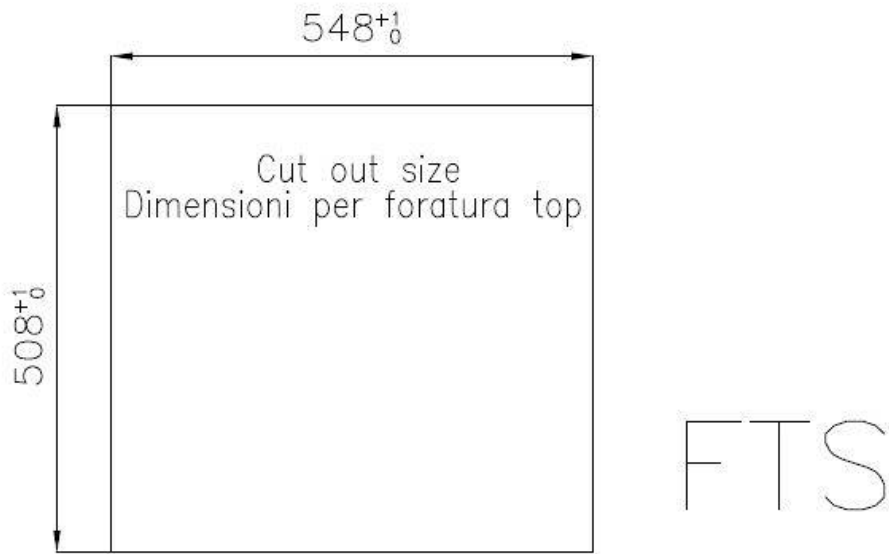

Lavello / Sink cod. 3365 050