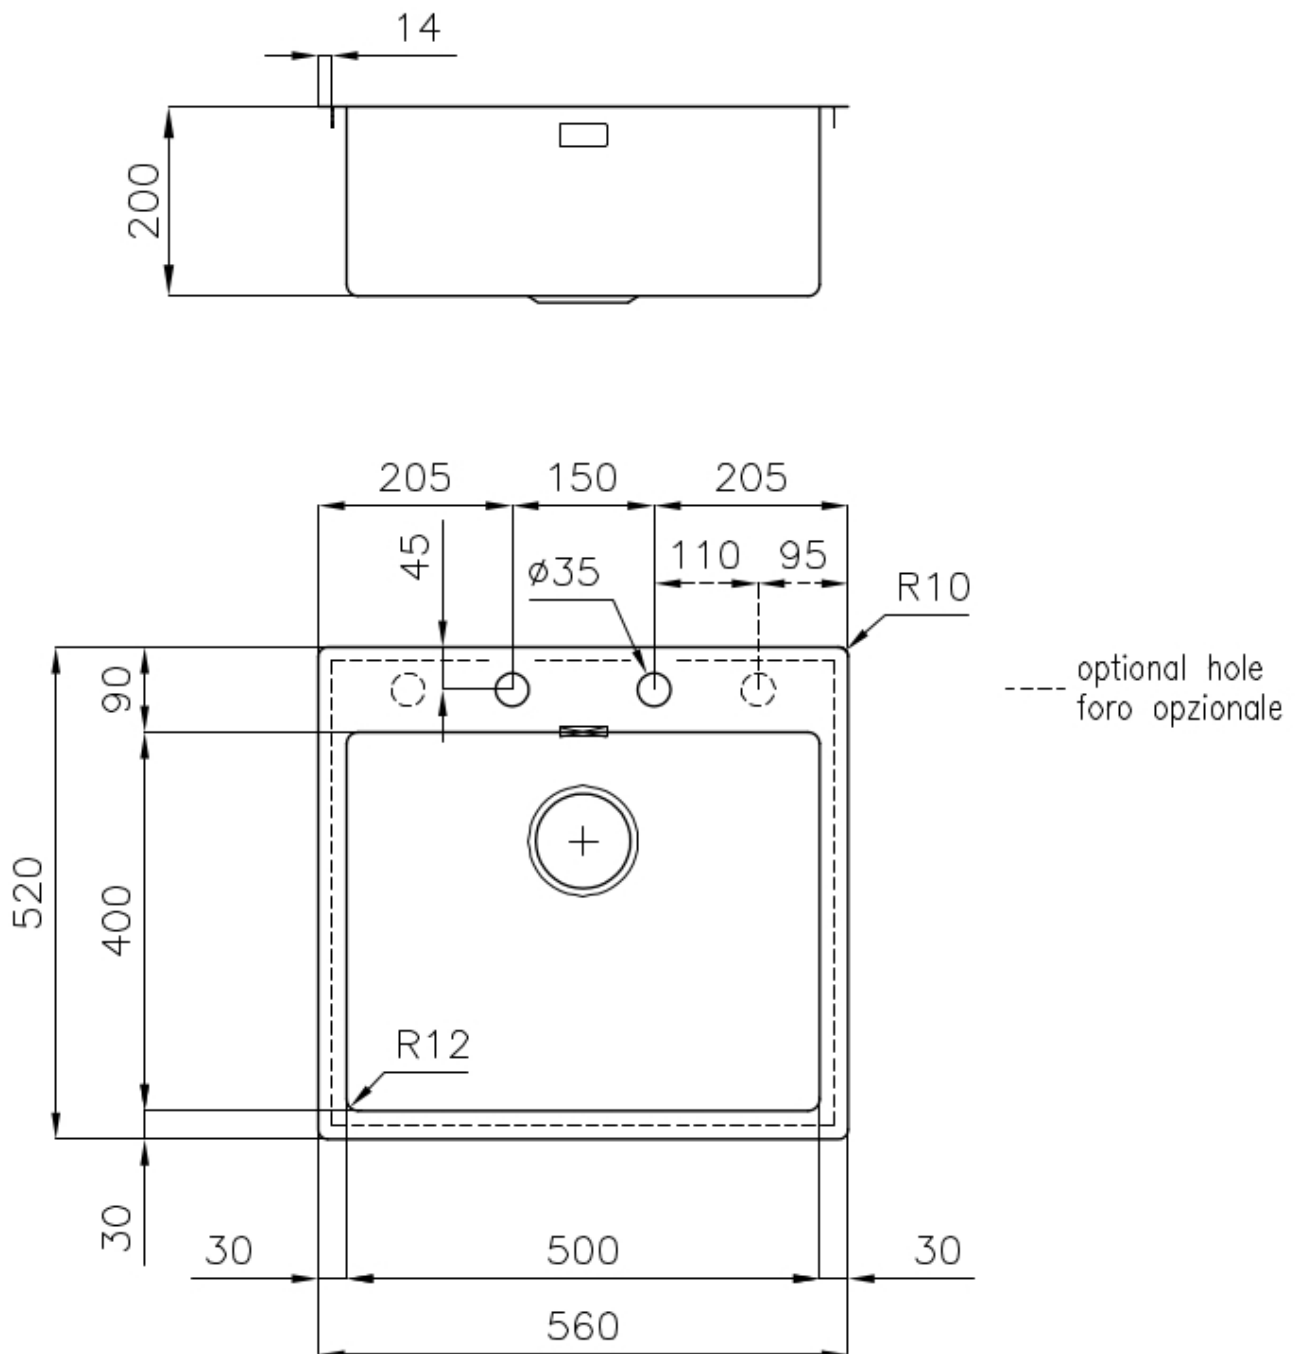

UMLAUFENDER ÜBERLAUF

Der Überlauf ist ein allgegenwärtiges Sicherheitsmerkmal bei Foster-Spülbecken, das verhindert, dass das Wasser aus dem Becken überläuft, wenn man es einmal vergisst. Die Lösung des Randablaufs verbessert die Ästhetik dank ihrer quadratischen und essentiellen Form.

ZWEI BOHRUNGEN FÜR MISCHBATTERIE

Die große Armaturenbank ist bereits serienmäßig mit 2 Bohrungen ausgestattet. In der zweiten Bohrung kann die Fernbedienung für den automatischen Abfluss oder alternativ ein praktischer Seifenspender installiert werden.

TECHNISCHE DATEN