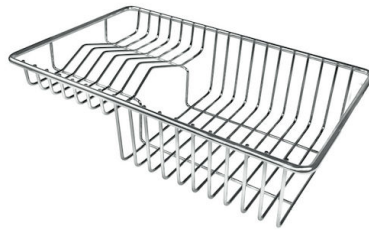

ZWEI BOHRUNGEN FÜR MISCHBATTERIE

Die große Armaturenbank ist bereits serienmäßig mit 2 Bohrungen ausgestattet. In der zweiten Bohrung kann die Fernbedienung für den automatischen Abfluss oder alternativ ein praktischer Seifenspender installiert werden.

TECHNISCHE DATEN

Lavello / Sink cod. 3365 050

GALERIE

GELIEFERT

Automatischer Abfluss Space - PA

8407108

OPTIONALES ZUBEHÖR

Schneidebrett Twin aus HPDE
8644 101

Tellerkorb aus Edelstahl
8100 303
* nur in Kombination mit dem Zubehör
8644 101

Perforierte Edelstahlwanne
8151 000
* nur in Kombination mit dem Zubehör
8644 101

**Satz Reibe mit Halterung für Ring
und Auffangschale**
8159 101
* nur in Kombination mit dem Zubehör
8644 101